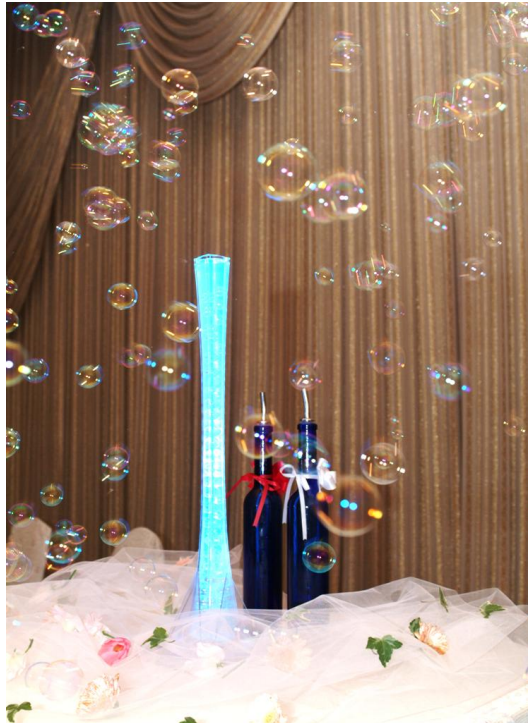

演出のご案内

お二人の大切な思い出となるご披露宴を
より華やかに、より印象深く演出いたします。

レインボー

メインセレモニーなどの華やかな場面
でのシャボン玉がお二人を包み七色
にかがやく美しい演出です

ドリーミー

ウェディングケーキ入刀・再入場
シーンなどを幻想的な世界に

ドリーミー & レインボーセット